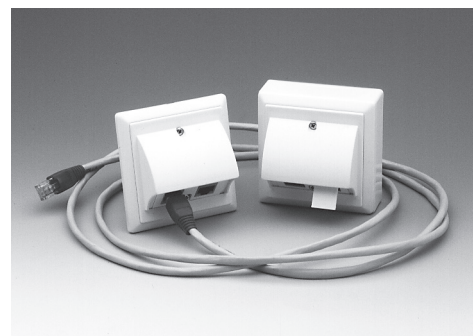

Rasiarungot AMP-liittimille

Rasiarunko 70x70 mm keskiölevyillä AMP:n liittimille. Toimitus sisältää liitinaukon sulkutulpan ja 2 kpl liittimien pölysuojia.

707AMP18B	72 750 67	Rasiarunko, 70x70 mm, vino
770AMP18B	72 750 70	Rasiarunko, 70x70 mm, suora
748AMP18B	727 50 73	Rasiarunko, 48x48 mm, suora

Rasiarungot Systemax-liittimille

Rasiarunko 70x70 mm keskiölevyillä. Toimitus sisältää liitinaukon sulkutulpan ja 2 kpl liittimien pölysuojia.

707ATT18B	72 750 66	Rasiarunko, 70x70 mm, vino
770ATT18B	72 750 69	Rasiarunko, 70x70 mm, suora
748ATT18B	72 750 72	Rasiarunko, 48x48 mm, suora

Rasiarunko Nexans-liittimille

Rasiarunko 70x70 mm keskiölevyillä. Toimitus sisältää liitinaukon sulkutulpan ja 2 kpl liittimien pölysuojia.

707NEX18B	72 750 65	Rasiarunko 70x70 mm, vino
-----------	-----------	---------------------------